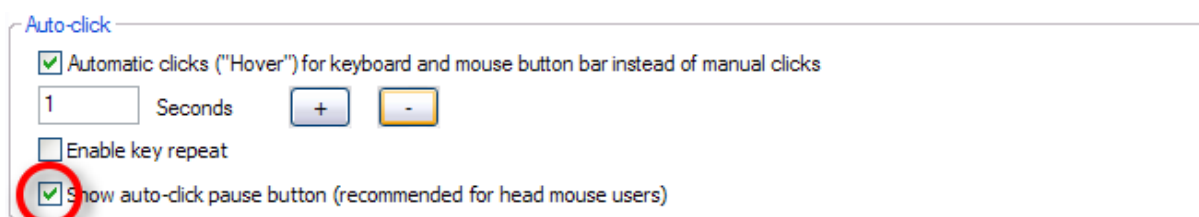

Mějte prosím na paměti, že (podobně jako při psaní

Jak klikněte na klávesy a tlačítka

Chcete-li spouštěcí tlačítka pro ovládání hlasitos V době před hlavní je spouštěny lze libovolně
upra

Autoclick pauza tlačítka