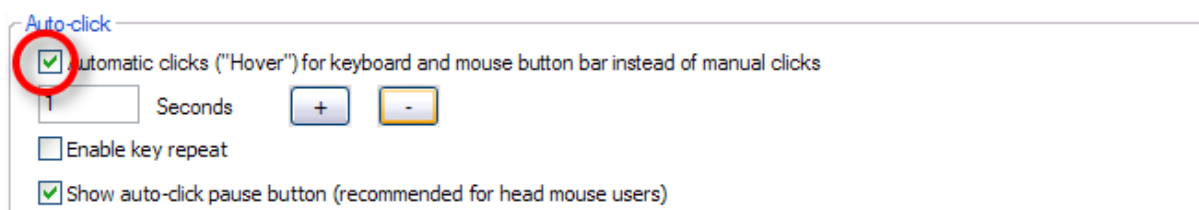

Pokud OnScreenKeys byl vydán na CD, vložte ji do Instalace se spustí automaticky.

Pokud se instalace nespustí automaticky:

Pokud se instalace z disku CD-ROM nespustí automat

První start

OnScreenKeys Automaticky rozpozná jazyk, který js
Můžete změnit jazyk na klávesnici mezi mnoha další

Psaní

Okno textového editoru

Musíte otevřít textové okno, které můžete vložit d Pro účely demonstrace textové okno se
otevře autom

Jakékoli spustitelného souboru je možné nastavit,

Můžete vložit do jakéhokoli textového editoru dle

Mějte prosím na paměti, že (podobně jako při psaní

Jak klikněte na klávesy a tlačítka

Chcete-li spouštěcí tlačítka pro ovládání hlasitos V době před hlavní je spouštěny lze libovolně
upra

Autoclick pauza tlačítka

Vedoucí myš uživatelé mohou profitovat z autoclick

Pokud chcete změnit svůj postoj v křesle nebo pros Kliknutím na odkaz "Auto-klikněte na
tlačítko Poza