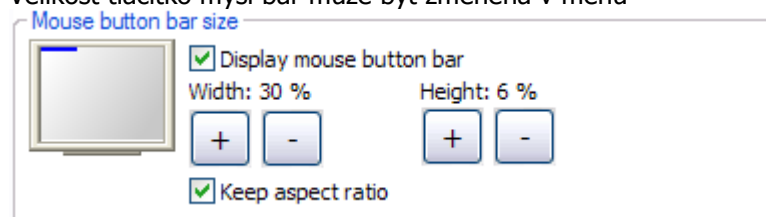

Maximalizuje tlačítko myši a bar.

2 hodnoty mohou být důležité, aby se pohodlně prac

1) Mezičas

Výdrží rozumí časový interval před kliknutím myši

2) Tolerance pohybu

Pokud máte problémy se udržet na myši ještě potom

Velikost lišty s tlačítky myši

Velikost tlačítko myši bar může být změněna v menu

V modrém obdélníku ukazuje velikost ve vztahu k ob

Compensation for spasticities

Dovolujeme si upozornit, že tato funkce bude k dis